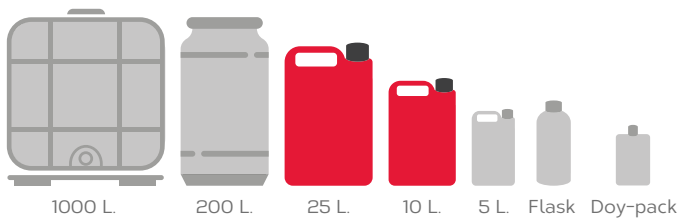

### Specifiche del prodotto

o Peso specifico: **0,997-1,017**

o Colore: 

o pH: 

o Imballaggio: