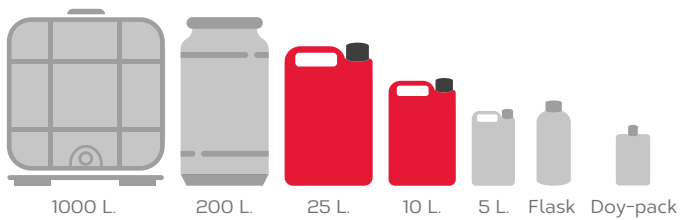

Pre-wash Insect Manual - Prelavaggio insetti manuale

Normativa

Specifiche del prodotto

o Peso specifico: **0,995-1,015**

o Colore:

o pH:

o Imballaggio:

Descrizione del prodotto